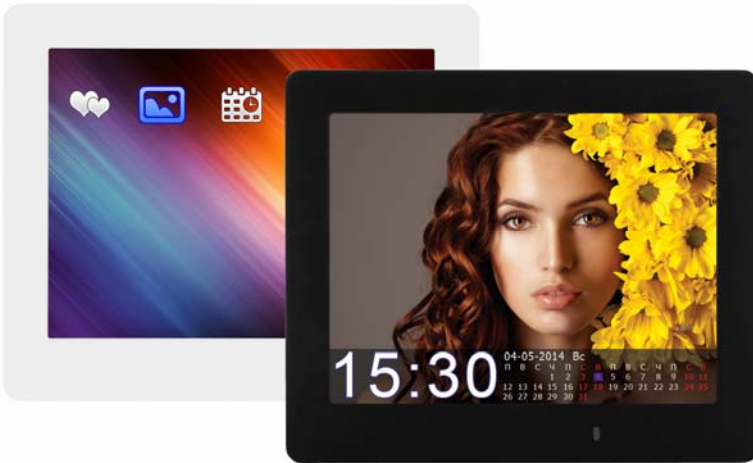

TF-810

- 8" TFT дисплей (4:3, 800x600)
- Слайд-шоу
- Слот для SD/SDHC/MMC-карт
- Часы
- Календарь со слайд-шоу
- Датчик освещенности
- Ночной режим

Характеристики:

- 8" TFT дисплей, формат 4:3, разрешение 800x600 пикселей
- Встроенная память для демонстрационных изображений
- Датчик освещенности
- Ночной режим
- Изменение цвета темы меню (7 вариантов)
- Формат воспроизведения изображений: JPEG
- Слайд-шоу
- Режим предварительного просмотра изображений
- Изменение масштаба изображений
- Поворот изображения на 90/180/270 градусов
- Слот для SD/SDHC/MMC-карт
- Часы
- Календарь со слайд-шоу
- Автоматическое включение/выключение питания
- Копирование/удаление файлов без использования ПК
- Питание от сети 220 В
- Размеры: 201x167x6,7 мм
- Масса: 296 г

Управление:

- Вручную

Цвета:

- Белый
- Черный

Комплектность:

- Цифровая фоторамка
- Сетевой адаптер
- Руководство по эксплуатации
- Гарантийный талон

Страна происхождения:

Китай