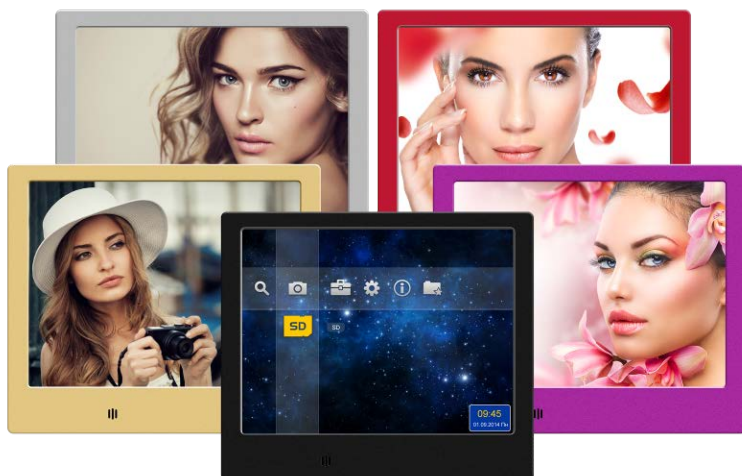

Цифровая фоторамка TF-816

Характеристики:

- 8" TFT дисплей, формат 4:3, разрешение 800x600 пикселей
- Встроенная память для демонстрационных изображений
- Формат воспроизведения изображений: JPEG
- Слайд-шоу
- Режим предварительного просмотра изображений
- Установка собственного изображения в качестве фона ОС
- Изменение масштаба изображения
- Поворот изображения на 90/180/270 градусов
- Слот для SD/SDHC/MMC-карт
- USB-Host
- OTG-Host (возможность подключения внешних USB-накопителей)
- Интерфейс USB 2.0
- Часы: аналоговые, цифровые
- Календарь
- Автоматическое включение/выключение питания
- Удаление файлов без ПК
- Питание от сети 220 В
- Размеры: 189x163x5 мм
- Масса: 330 г

- 8" TFT дисплей (4:3, 800x600)
- Слайд-шоу
- Установка собственного фона
- Слот для SD/SDHC/MMC-карт
- Часы
- Календарь

Управление:

- Вручную
- Пульт дистанционного управления

Цвета:

- Черный
- Золотистый
- Серебристый
- Фиолетовый
- Красный